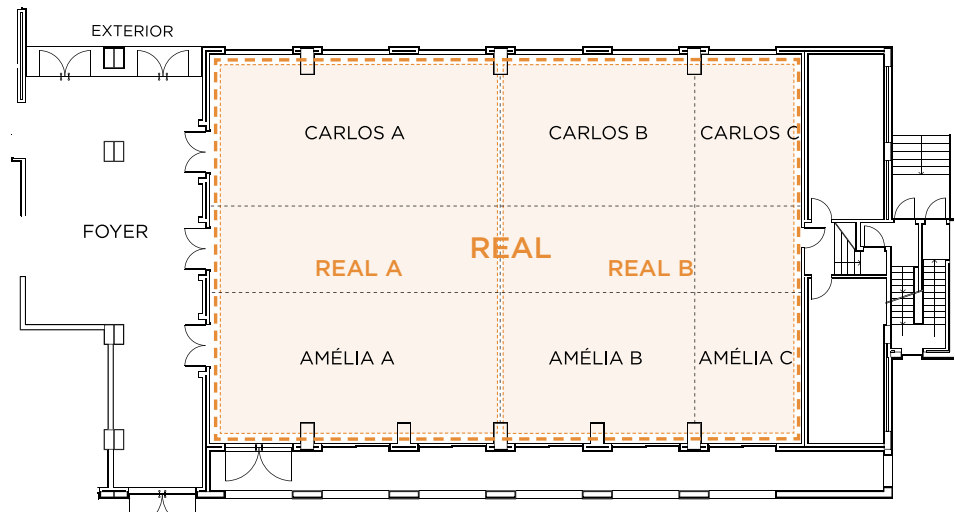

REAL OEIRAS

HOTEL
★ ★ ★ ★
OEIRAS

SALAS ROOMS

	(CxLxH) (LxWxH) DIMENSÕES DIMENSIONS	M ²	PLATEIA THEATRE	ESCOLA SCHOOL	EM U U SHAPE	RECEÇÃO RECEPTION	BANQUETE BANQUET	CABARET CABARET	BUFFET BUFFET	MESA ÚNICA SINGLE TABLE
--	--	----------------	--------------------	------------------	-----------------	----------------------	---------------------	--------------------	------------------	----------------------------

REAL	22x1,30x2,90	330	380	230	72	500	280	-	240	-
Real A	11,30x14,30x2,90	160	180	120	45	250	120	-	100	-
Real B	11,30x14,30x2,90	160	180	120	51	250	120	-	100	-
D. Carlos A	11,30x6,40x2,90	70	70	39	24	100	48	-	36	-
D. Carlos B	7,40x6,40x2,90	47	40	36	18	70	24	-	24	-
D. Carlos C	3,90x6,40x2,90	25	12	9	9	-	12	-	12	-
D. Carlos A+B	18,70x6,40x2,90	117	110	75	42	170	72	-	60	-
D. Carlos B+C	11,30x6,40x2,90	72	70	39	24	100	48	-	36	-
D. CARLOS	22,90x6,40x2,90	146	122	84	51	180	84	-	72	-
D. Amélia A	11,30x5,70x2,90	87	70	39	24	100	48	-	36	-
D. Amélia B	7,40x5,70x2,90	57	40	36	18	70	24	-	24	-
D. Amélia C	3,90x5,70x2,90	30	12	9	9	-	12	-	12	-
D. Amélia A+B	22,90x5,70x2,90	177	110	75	42	170	72	-	60	-
D. Amélia B+C	15,50x5,70x2,90	120	70	39	24	100	48	-	36	-
D. AMÉLIA	22,90x5,70x2,90	177	122	84	51	180	84	-	72	-
Bernardino's	10,61x13,27x2,90	126	100	60	30	120	70	-	65	-
Games Lounge	12x10,40x2,90	132	120	75	45	150	80	-	70	-

PISO | FLOOR 0

PISO | FLOOR 2

PISO | FLOOR 0