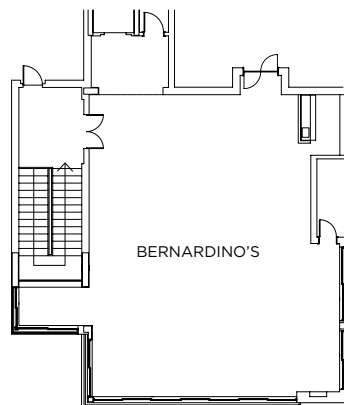

REAL OEIRAS

HOTEL
★ ★ ★ ★
OEIRAS

SALAS ROOMS

	(CxLxH) (LxWxH) DIMENSÕES DIMENSIONS	M ²	PLATEIA THEATRE	ESCOLA SCHOOL	EM U U SHAPE	RECEÇÃO RECEPTION	BANQUETE BANQUET	CABARET CABARET	BUFFET BUFFET	MESA ÚNICA SINGLE TABLE
--	--	----------------	--------------------	------------------	-----------------	----------------------	---------------------	--------------------	------------------	----------------------------

REAL	22x1,30x2,90	330	380	230	72	500	280	-	240	-
Real A	11,30x14,30x2,90	160	180	120	45	250	120	-	100	-
Real B	11,30x14,30x2,90	160	180	120	51	250	120	-	100	-
D. Carlos A	11,30x6,40x2,90	70	70	39	24	100	48	-	36	-
D. Carlos B	7,40x6,40x2,90	47	40	36	18	70	24	-	24	-
D. Carlos C	3,90x6,40x2,90	25	12	9	9	-	12	-	12	-
D. Carlos A+B	18,70x6,40x2,90	117	110	75	42	170	72	-	60	-
D. Carlos B+C	11,30x6,40x2,90	72	70	39	24	100	48	-	36	-
D. CARLOS	22,90x6,40x2,90	146	122	84	51	180	84	-	72	-
D. Amélia A	11,30x5,70x2,90	87	70	39	24	100	48	-	36	-
D. Amélia B	7,40x5,70x2,90	57	40	36	18	70	24	-	24	-
D. Amélia C	3,90x5,70x2,90	30	12	9	9	-	12	-	12	-
D. Amélia A+B	22,90x5,70x2,90	177	110	75	42	170	72	-	60	-
D. Amélia B+C	15,50x5,70x2,90	120	70	39	24	100	48	-	36	-
D. AMÉLIA	22,90x5,70x2,90	177	122	84	51	180	84	-	72	-
Bernardino's	10,61x13,27x2,90	126	100	60	30	120	70	-	65	-
Games Lounge	12x10,40x2,90	132	120	75	45	150	80	-	70	-

PISO | FLOOR 0

PISO | FLOOR 2

PISO | FLOOR 0