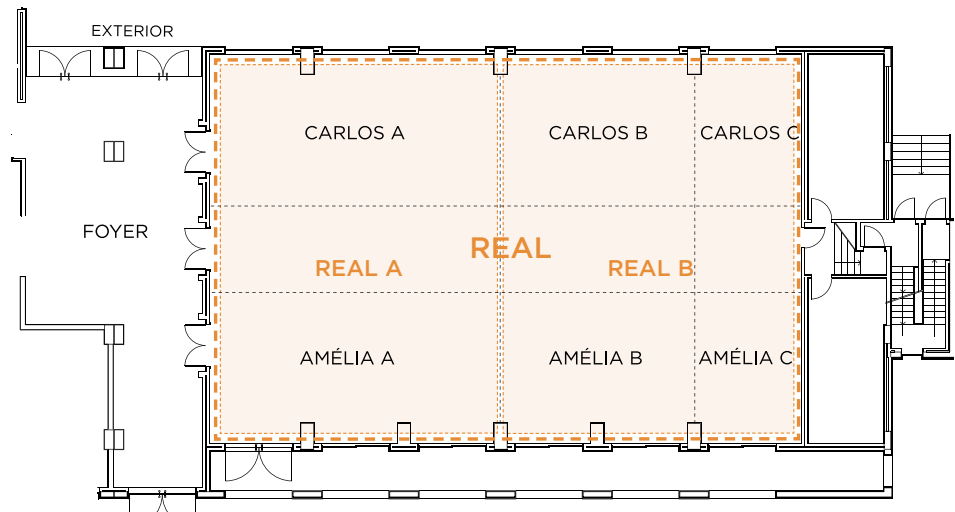

## SALAS ROOMS

(CxLxA) | (LxWxH)  
DIMENSÕES  
DIMENSIONS

M<sup>2</sup>

PLATEIA  
THEATRE

ESCOLA  
SCHOOL

EM U  
U SHAPE

RECEPÇÃO  
RECEPTION

BANQUETE  
BANQUET

CABARET  
CABARET

BUFFET  
BUFFET

MESA ÚNICA  
SINGLE TABLE

	(CxLxA)   (LxWxH) DIMENSÕES DIMENSIONS	M <sup>2</sup>	PLATEIA THEATRE	ESCOLA SCHOOL	EM U U SHAPE	RECEPÇÃO RECEPTION	BANQUETE BANQUET	CABARET CABARET	BUFFET BUFFET	MESA ÚNICA SINGLE TABLE
REAL	22x1,30x2,90	330	380	230	72	500	280	-	240	-
Real A	11,30x14,30x2,90	160	180	120	45	250	120	-	100	-
Real B	11,30x14,30x2,90	160	180	120	51	250	120	-	100	-
D. Carlos A	11,30x6,40x2,90	70	70	39	24	100	48	-	36	-
D. Carlos B	7,40x6,40x2,90	47	40	36	18	70	24	-	24	-
D. Carlos C	3,90x6,40x2,90	25	12	9	9	-	12	-	12	-
D. Carlos A+B	18,70x6,40x2,90	117	110	75	42	170	72	-	60	-
D. Carlos B+C	11,30x6,40x2,90	72	70	39	24	100	48	-	36	-
D. CARLOS	22,90x6,40x2,90	146	122	84	51	180	84	-	72	-
D. Amélia A	11,30x5,70x2,90	87	70	39	24	100	48	-	36	-
D. Amélia B	7,40x5,70x2,90	57	40	36	18	70	24	-	24	-
D. Amélia C	3,90x5,70x2,90	30	12	9	9	-	12	-	12	-
D. Amélia A+B	22,90x5,70x2,90	177	110	75	42	170	72	-	60	-
D. Amélia B+C	15,50x5,70x2,90	120	70	39	24	100	48	-	36	-
D. AMÉLIA	22,90x5,70x2,90	177	122	84	51	180	84	-	72	-
Bernardino's	10,61x13,27x2,90	126	100	60	30	120	70	-	65	-
Games Lounge	12x10,40x2,90	132	120	75	45	150	80	-	70	-

PISO | FLOOR 0

PISO | FLOOR 2

PISO | FLOOR 0

SALAS DE REUNIÃO  
MEETING ROOMS